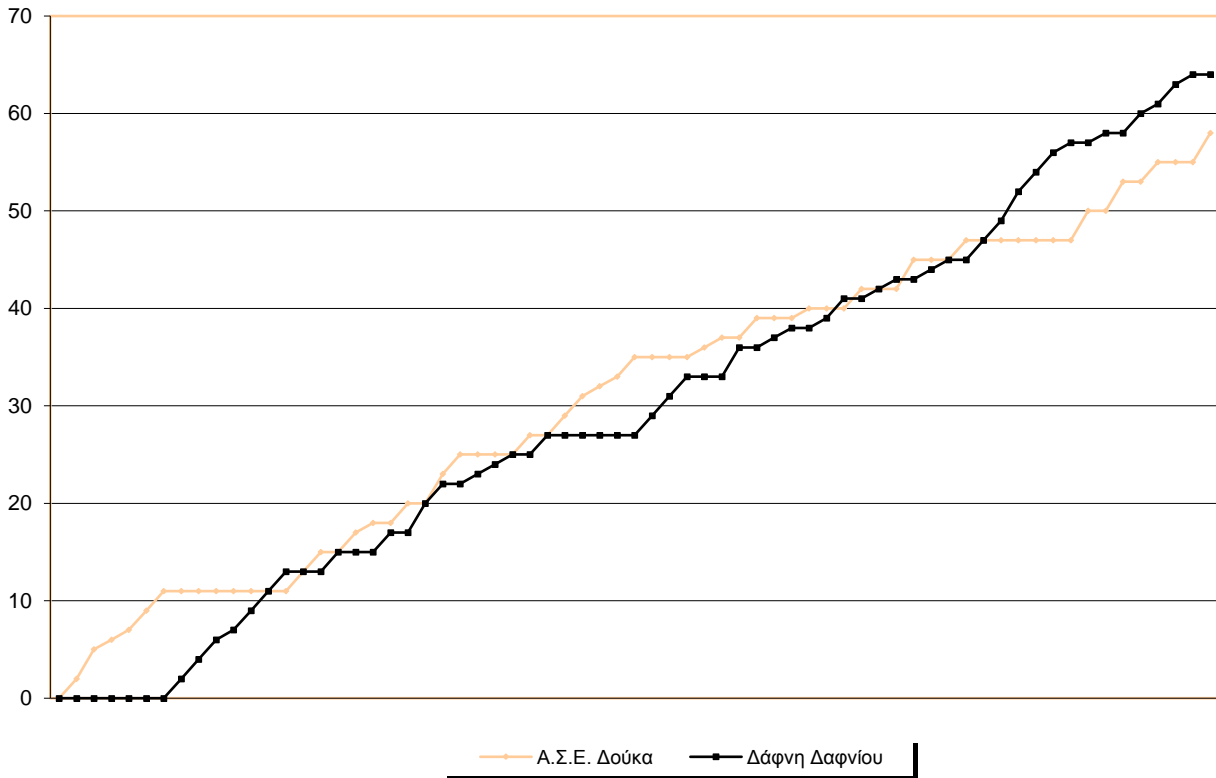

Fastbreak Pts

Turnover Pts

Second Chance Pts

NOTES

Στην έναρξη του παιχνιδιού ο Δούκας ξεκίνησε με σερί 11-0, στο οποίο η ομάδα της Δάφνης απάντησε απευθείας με σερί 13-0. Στο ξεκίνημα του 2ου ημιχρόνου η ομάδα του Δούκα έτρεξε σερί 8-0

## GRAPHIC STATS

### SCORE EVOLUTION